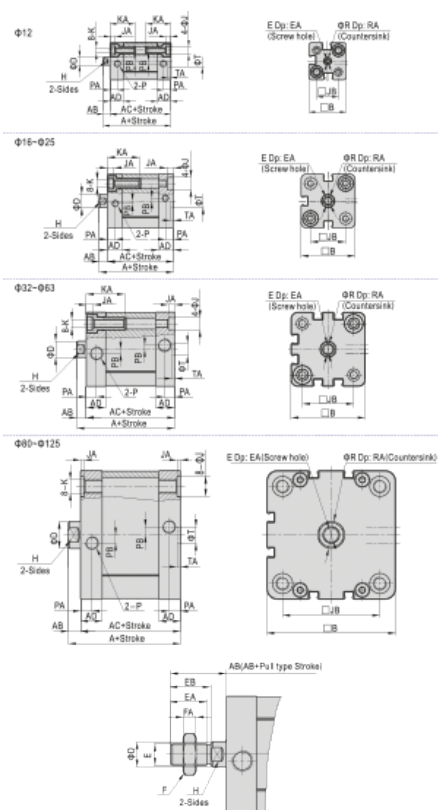

Varenummer: 58ACE630160SG
 Beskrivelse: Kompaktcylinder, ISO 21287 Db.virk., m/magnet, Ø 63X160 mm

Mål

A = 12

B = 2,6

C = 4

D = 56,5

E = 75,5

F = 7,6

G = G1/8"

H = 6

I = 16

J = M8 x 1,25

K = 15

L = 30,3

M = 49

N = 57

O = 8

O1 =

O2 =

P = 13

P1 = 11

P2 = 4,8

Q = M10 x 1,5

Q1 = 10,5

R = 20

R1 = 4,7

S =

U1 =

U2 =

V =

W =